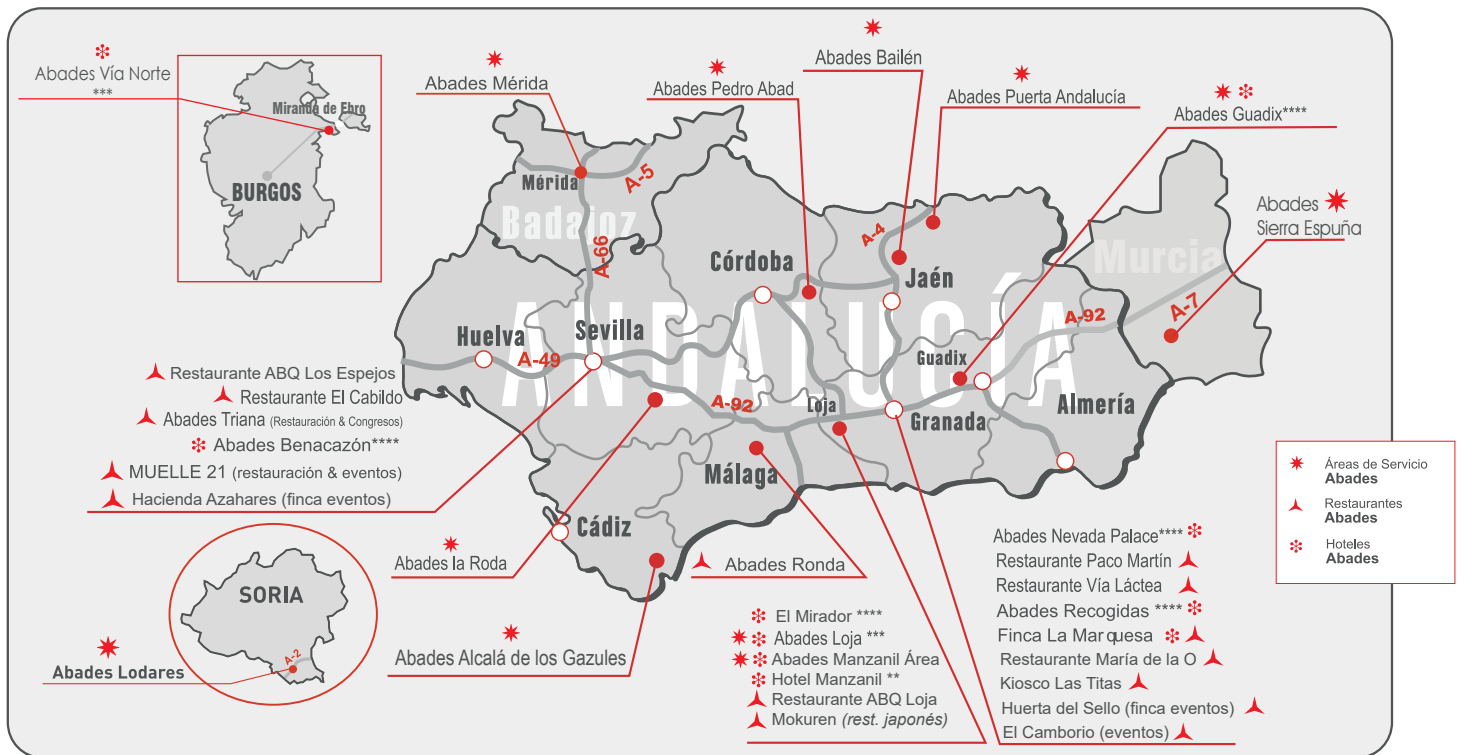

DEGUSTE NUESTRA GASTRONOMÍA

NUESTROS RESTAURANTES

- Paco Martín Carrera del Genil, 38-40 18005 (**Granada**) T 958 22 93 80
- Vía Láctea Avda. del Mediterráneo s/n 18006 (**Granada**)
- María de la O Crta. de la Sierra, 13. 18008 (**Granada**) T 958 21 60 69
- El Cabildo Plaza del Cabildo, s/n 41001 (**Sevilla**) T 954 22 79 70
- Abades TRIANA C/ Betis 69 A 41010 (**Sevilla**) T 954 28 64 59
- Muelle 21. Avda. Santiago Montoto, s/n. (**Acuario de Sevilla**) T 954 10 66 24
- Restaurante ABQ Los Espejos Hacienda Azahares, s/n. Espartinas (**Sevilla**) T 954 71 48 54
- Abades RONDA Paseo Blas Infante 1, Ronda **Málaga**) T 952 87 13 67
- Restaurante ABQ. Avda. de Andalucía, s/n. Loja (**Granada**) T 958 32 31 82
- Mokuren (Rest. japonés). Avda. de Andalucía, s/n. Loja (**Granada**) T 958 46 09 70
- Kiosko Las Tifas Paseo de la Bomba, s/n (**Granada**) T 958 12 00 19

ORGANIZAMOS SU EVENTO O CELEBRACIÓN

ABADES CATERING

Finca La Marquesa. Carretera de la Zubia, 200 (Granada) T 958 81 73 33

La Azucarera Eventos. Ctra. de Armilla, s/n. 18100 (Granada) T 958 12 54 18

Mirador Playa Granada. Rector Lorenzo Morillas Cuevas, 54. Motril. T 958 62 06 65

Hacienda Azahares. Espartinas (Sevilla). *Salida 5 de la autovía A-49.* T 954 71 48 54

Huerta del Sello. GR-3303, 18004 Granada. T 958 53 60 78

El Camborio. Camino del Sacromonte, 47. Granada. T 679 88 58 94