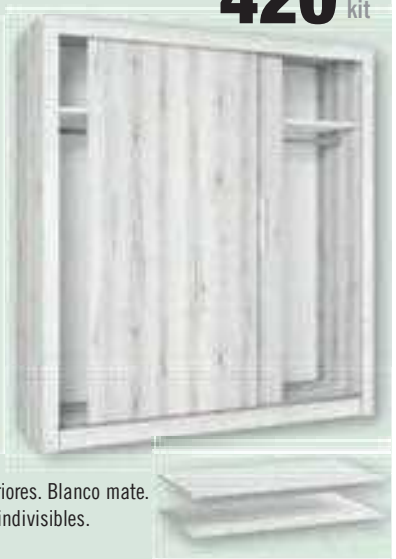

NOVEDAD

361 € kit

76 € kit **GM-574**
Cajonera interior 2 cajones.
Blanco mate. 35x88x49 cm.

GM-446
Armario 2 puertas correderas
200x182x60 cm.

420 € kit

35 € kit

GM-575
Estantes interiores. Blanco mate.
Pack 2 unids indivisibles.
2x88x49 cm.