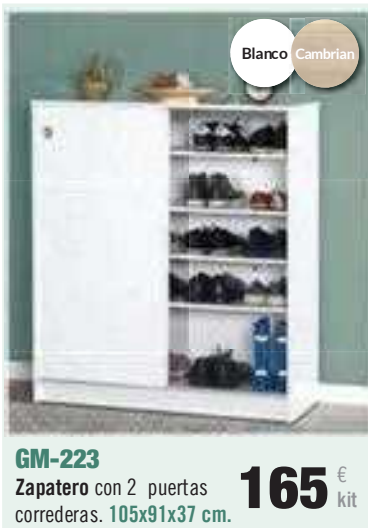

GM-214
Armario
hogar 4P 1C.
188x82x35 cm.

212 € kit

Blanco Cambrian

GM-223
Zapatero con 2 puertas
correderas. 105x91x37 cm. **165** € kit