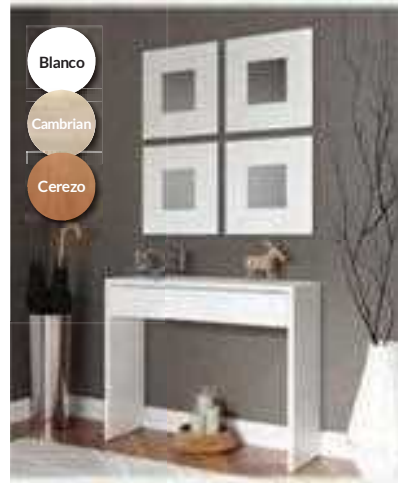

Blanco

PANEL
incluido

GM-551
RECIBIDOR compuesto de Mueble de 2 puertas, vitrina con espejo y panel alistonado. Color roble-blanco.
200x100x37 cm. (Alto x ancho x fondo)

283 €
kit

Roble
Blanco

COMBINABLE CON LA COMPOSICIÓN DE SALÓN "GM-431" (PAG. 04)

ALTO x ANCHO x FONDO
medidas en cm
¡RECUERDA!

NOVEDAD

GM-228
Consola de 76x100x30 cm.
y juego de 4 espejos de 45x45 cm.

133 €
kit

Blanco
Cambrian
Cerezo

GM-552
Mesa de maquillaje juvenil con espejo e iluminación. Color Blanco. 148x90x47 cm.