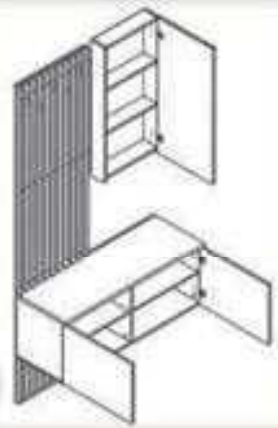

PANEL
incluido

GM-551
RECIBIDOR compuesto de Mueble de 2 puertas, vitrina con espejo y panel alistonado. Color roble-blanco.
200x100x37 cm. (Alto x ancho x fondo)