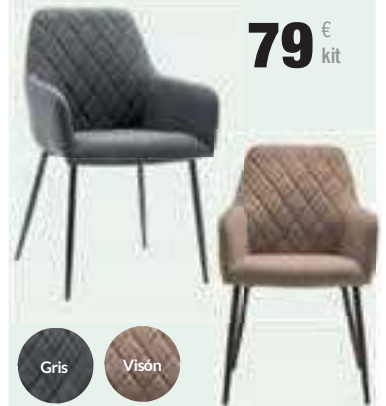

Marrón

198 €
montado

GM-402
Sillón brazos de madera.
Tapizado Dino-6 Beig
Tapizado **PLENTYDRY**: 256€
97x62x75 cm.

¡¡ **DESCUBRE PLENTYDRY !!**
El tejido que te hace la vida más fácil
+ Info en página 11

Dormitorio · Juvenil · Armarios · Salón · Oficina · Tapicería · Descanso · Muebles Auxiliares

TOPhogar
equipamiento integral

☆ activa

decoractiva

expert 

GM-404Módulo TV de 1 cajón y 3 puertas
47x178x40 cm.**163** € kit
montado **190**Albo
Rallado
Naturale**GM-405**Aparador 3 puertas
70x137x40 cm.**167** € kit
montado **194**Albo
Rallado
Naturale**GM-406**Mesa centro.
41x100x50 cm.**79** € kitAlbo
Rallado
Naturale**GM-407****BUTACA.** Patas de madera.
Tapizado Kenia gris, arena, amarillo ó azul.
89x68x72 cm.**265** € kitKenia
azulKenia
grisKenia
amarilloKenia
arena**GM-411**Mesa de comedor **EXTENSIBLE**
76x140/200x90 cm**196** € kit**GM-412**Mesa de comedor tapa cambrian
con patas metálicas negras.
75x160x90 cm.**185** € kit

NOVEDAD

Cambrian

GM-410Silla tapizada salón. Color gris o visón.
patas color negro. **PACK 2 uds.** PRECIO UNIDAD
88x42x58 cm.**79** € kit

Gris

Visón

GM-151Mesa de centro elevable.
45/57x100x50 cm.**95** € kit