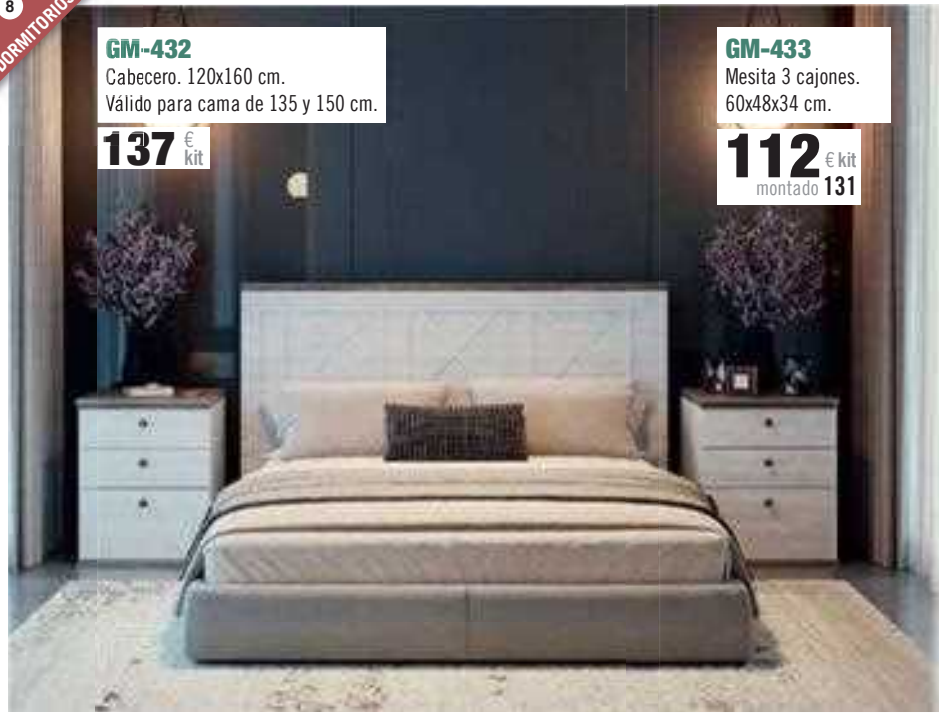

GM-432
Cabecero. 120x160 cm.
Válido para cama de 135 y 150 cm.

137 €
kit

GM-433
Mesita 3 cajones.
60x48x34 cm.

112 €
kit
montado 131

GM-434
Espejo de pared
78x107x4 cm.

94 €
kit

GM-435
Cómoda 4 cajones
87x103x44 cm.

221 €
kit
montado 253

ALTO x ANCHO
x FONDO
medidas en cm
¡RECUERDA!