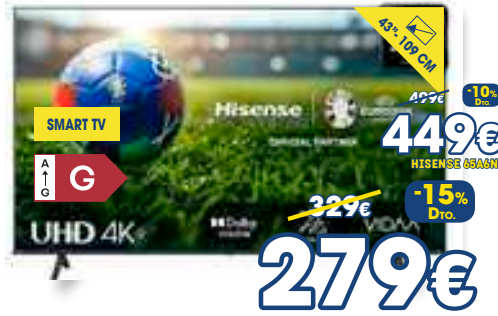

TV LED HISENSE 43A6N
• Dolby Vision • Alexa integrado & VIDAA Voice
• Modo juego Plus • DTS Virtual X • Control por voz