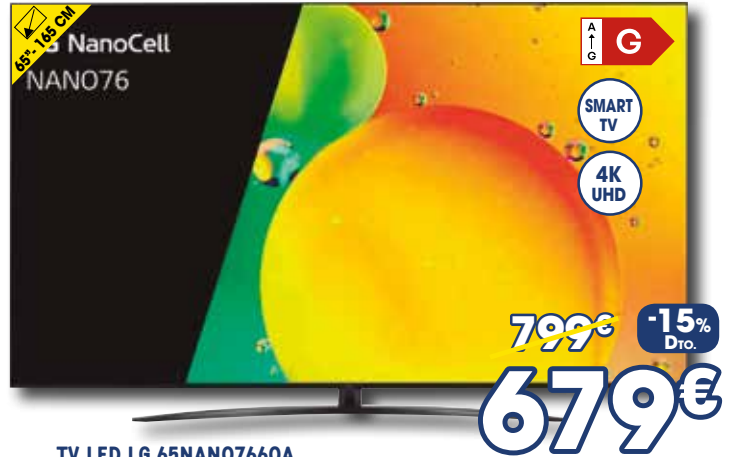

TV QLED HISENSE 55E77KQ
 • Quantum Dot Colour • Dolby Atmos® • Modo Deportes AI • 60Hz VRR
 • HDMI • USB • WiFi • Bluetooth • Control por voz

EL DÍA A DÍA PUEDE SER DIVERTIDO

TV LED PANASONIC TX43MX710E
 • Chromecast built-in™ • Dolby Vision Atmos • Game Mode • Bluetooth
 • Dolby Vision • HDR10 • HLG

~~559€~~ -13% Dto.
489€
 TX55MX710E - 55"

~~449€~~ -13% Dto.
389€

TV LED LG 65NANO766QA
 • Smart TV webOS22 • ThinQ • A5 Gen 5 • Dolby Digital 20W • Gaming • USB grabador • HDMI • HDR 10 Pro • Wifi • Bluetooth